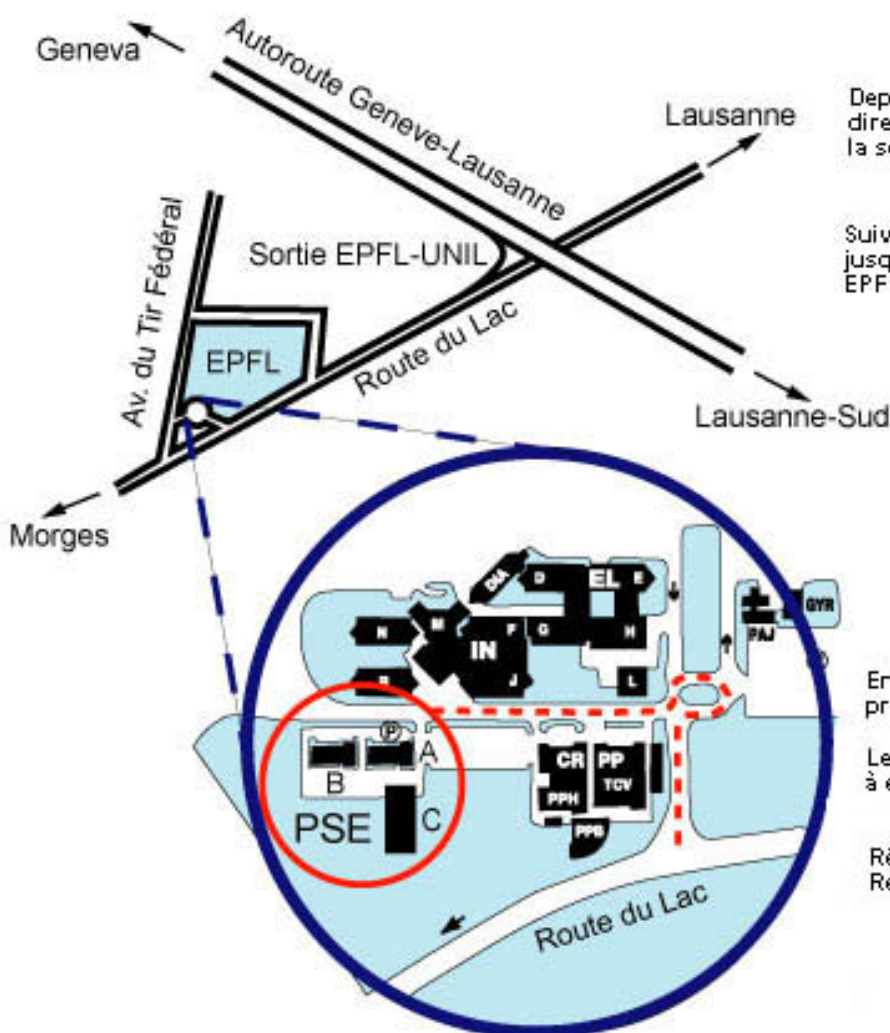

Le PSE est situé sur le site de l'EPFL, près de Lausanne.

À environ 45 minutes de l'aéroport Genève-Cointrin, 1 heure de Berne et 3 heures de Zürich (en voiture).

Depuis l'autoroute, prenez la direction "Lausanne-Sud" et la sortie "EPFL-UNIL".

Suivez la route sur env. 1km, jusqu'à la SECONDE entrée EPFL, avec des feux de circulation.

Entrez sur le campus, et prenez à gauche au rond-point.

Le PSE est sur votre gauche, à environ 300 m.

Réception dans le bâtiment C Rez-de-chaussée.

Si vous venez par le train (arrivé gare de Lausanne) :

- Prendre le Métro pour rejoindre la station du TSOL - le Flon
- Prendre le TSOL jusqu'à l'arrêt EPFL (fréquence: toutes les 10 minutes)
- Traverser le campus de l'EPFL direction Sud pour rejoindre le PSE (environ 10 minutes à pied)